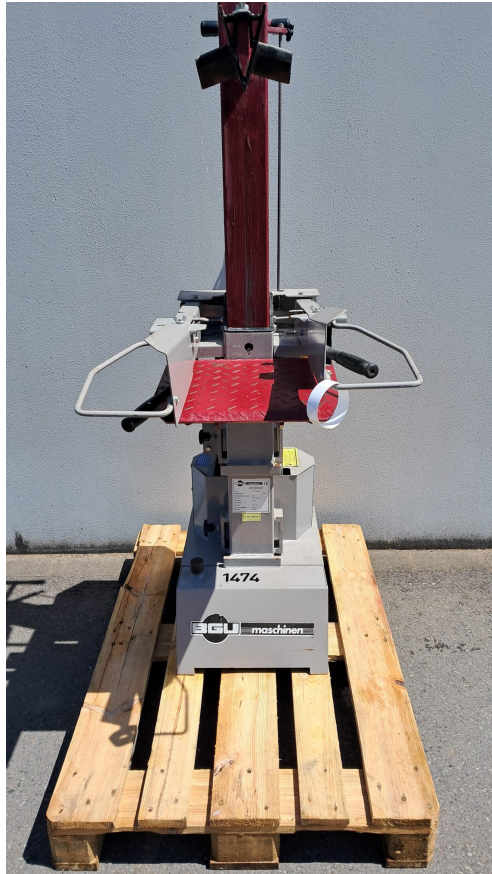

G1474 Holzspalter

425 €

Description

400v
maximale Spaltlänge 55cm
Spaltkraft 7 Tonnen
3kw Motor
1/2 Jahr garantie

Caractéristiques

Garage Mischel

44, rue Hiehl
L-6131 Junglinster

Tél: +352 79 00 41 - 1